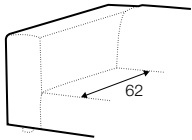

chaiselongue 95x133
right / or left

chaiselongue 115x133
right / or left

chaiselongue 115x170
right / or left

bench right / or left

divan right / or left

corner 90°

extra dimensions

depth of seat