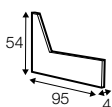

element 125 left / or right

corner 90°

chaiselongue right / or left

chaiselongue wide right / or left

divan right / or left

**extra dimensions**

depth of sofas

depth of armchair

## accessories

---

headrest L-62

headrest L-77

endpart left / or right

armrest protection