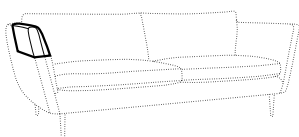

element 125 left / or right

corner 90°

chaiselongue right / or left

chaiselongue wide right / or left

divan right / or left

**extra dimensions**

depth of sofas

depth of armchair

## accessories

---

headrest L-62

headrest L-77

endpart left / or right

armrest protection